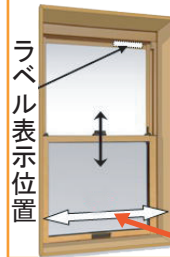

リコールなど注意を呼びかけています。(No.24) 事故 **ナイト** いいね

回収
(代金返金)

背部のギア破損

座椅子
至高の座椅子
MSZ-53 (DBR)
2010年1月～
2011年1月
(販売等)

(株)山善 0120-069-060
9:00～17:30 (月～金, 祝除く)

無償点検
(改修)

火災のおそれ

電気式浴室換気乾燥暖房機

浴室換気・乾燥・暖房機
BS-131SHY
2004年4月～2006年3月(販売等)
平成18年1月実施の
リコールの点検・改修作業に不備

リモコン BS-131SHY

マックス(株) 0120-926-806
9:00～18:00 (月～金, 祝除く)

回収
(返金)

ポール破損で転倒

充電式扇風機

CF-LD16D

ポール背面側
型番を表記

2011年7月8日～
7月16日(販売等)

(株)テコット 0120-348-338
9:00～17:00 (月～金, 祝除く)

点検
(交換)

部品破損で落下

住宅用サッシ上げ下げ窓用網戸

・アルプラ 70・70MS/ フォーメルト
70/ アルプラクラス K3・K4/ アリッ
ツ SG・PG(55 cm以上) ・アルプラ
クラス K3・K4/ アリッツ SG・PG(70 cm
以上) ・フォルティア(オール樹
脂サッシ)(55 cm以上)
1998年3月～2010年9月(販売等)