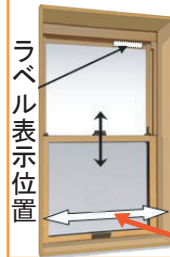

部品破損で落下

住宅用サッシ上げ下げ窓用網戸

・アルプラ 70・70MS/ フォーメルト
70/ アルプラクラス K3・K4/ アリッ
ツ SG・PG(55 cm以上) ・アルプラ
クラス K3・K4/ アリッツ SG・PG(70 cm
以上) ・フォルティア(オール樹
脂サッシ)(55 cm以上)

1998年3月～2010年9月(販売等)

横方向の寸法

(株)L I X I L (旧新日軽(株))

0120-502-250

9:00～12:00, 13:00～17:00(月～金, 祝除く)

部品交換