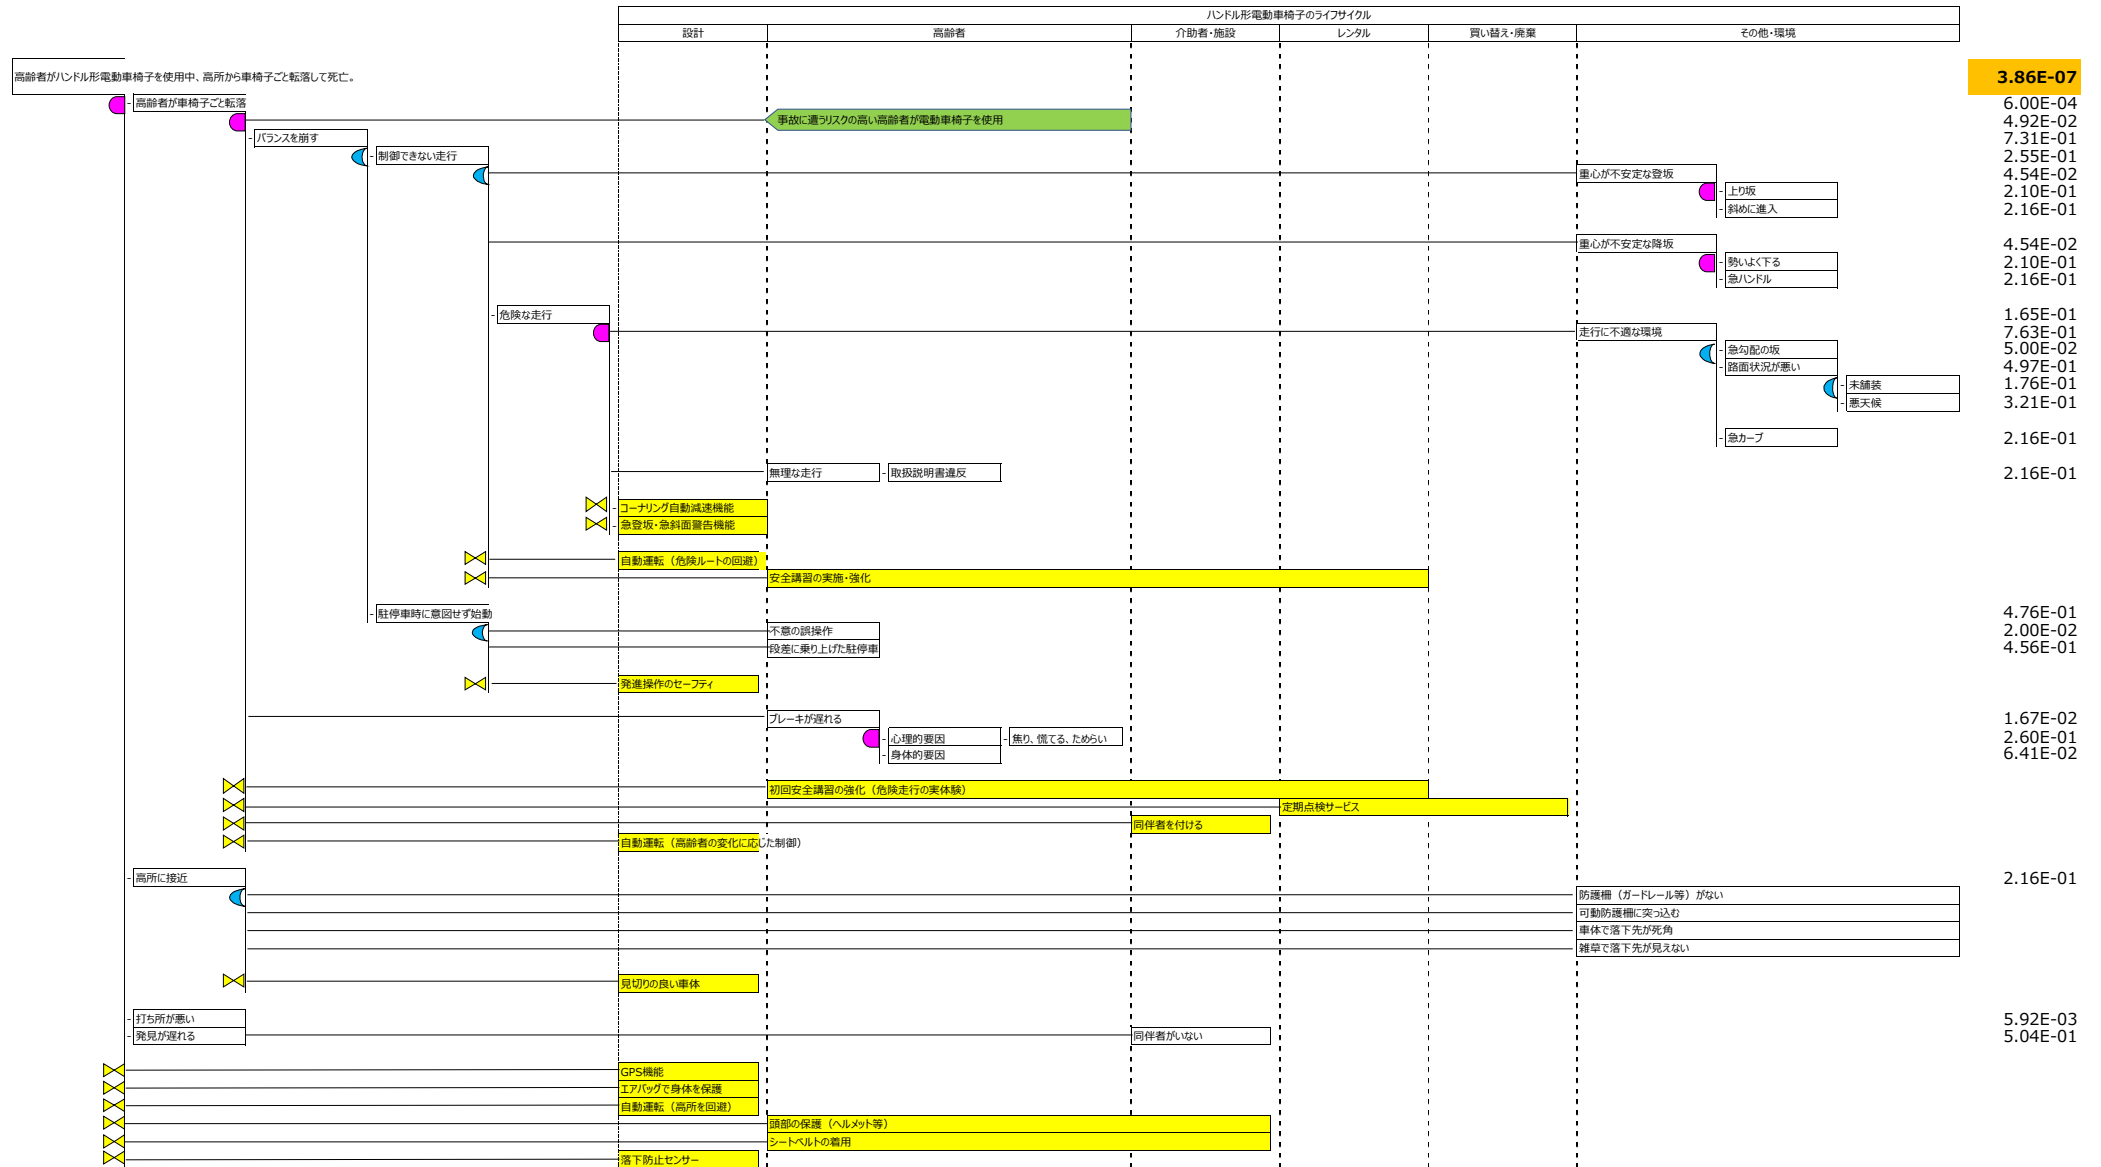

- 1.99E-07
- 3.37E-05
- 1.00E+00
- 3.63E-04
- 4.92E-02
- 1.71E-01
- 1.59E-01
- 9.00E-02
- 3.60E-02
- 3.25E-02

- 1.30E-02
- 2.16E-01
- 6.00E-02
- 2.00E-02
- 2.00E-02
- 2.00E-02

- 4.30E-02
- 4.78E-03
- 4.35E-02
- 1.10E-01
- 9.00E-02
- 2.00E-02

- 2.25E-03
- 4.52E-01
- 2.16E-01
- 2.16E-01
- 2.00E-02

- 4.97E-03

- 3.60E-02

- 1.84E-01
- 2.00E-02
- 1.64E-01
- 6.41E-02
- 1.00E-01

- 5.04E-01

- 5.92E-03

高齢者がハンドル形電動自転車を使用中、車椅子ごと転倒して死亡

5.44E-06

- 1.82E-03
- 4.92E-02
- 5.78E-01
- 5.43E-01
- 1.97E-01
- 4.56E-01
- 4.32E-01
- 2.16E-01
- 2.16E-01
- 9.07E-02
- 2.10E-01
- 4.32E-01
- 2.16E-01
- 2.16E-01
- 9.07E-02
- 2.10E-01
- 4.32E-01
- 2.16E-01
- 2.16E-01
- 9.68E-05
- 9.17E-05
- 5.10E-06
- 1.65E-01
- 7.63E-01
- 5.00E-02
- 4.97E-01
- 1.76E-01
- 3.21E-01
- 2.16E-01
- 2.16E-01
- 2.92E-02
- 2.01E-02
- 2.00E-02
- 6.53E-05
- 9.12E-03
- 4.56E-01
- 2.00E-02
- 6.00E-03
- 3.00E-03
- 3.00E-03
- 6.41E-02
- 5.92E-03
- 5.04E-01

2.13E-07

- 3.60E-05
- 1.00E+00
- 3.88E-04
- 4.92E-02
- 1.83E-01
- 1.71E-01
- 1.08E-01
- 3.00E-02
- 3.25E-02

- 1.30E-02
- 2.16E-01
- 6.00E-02
- 2.00E-02
- 2.00E-02
- 2.00E-02

- 4.29E-02
- 4.70E-03
- 4.35E-02
- 1.08E-01