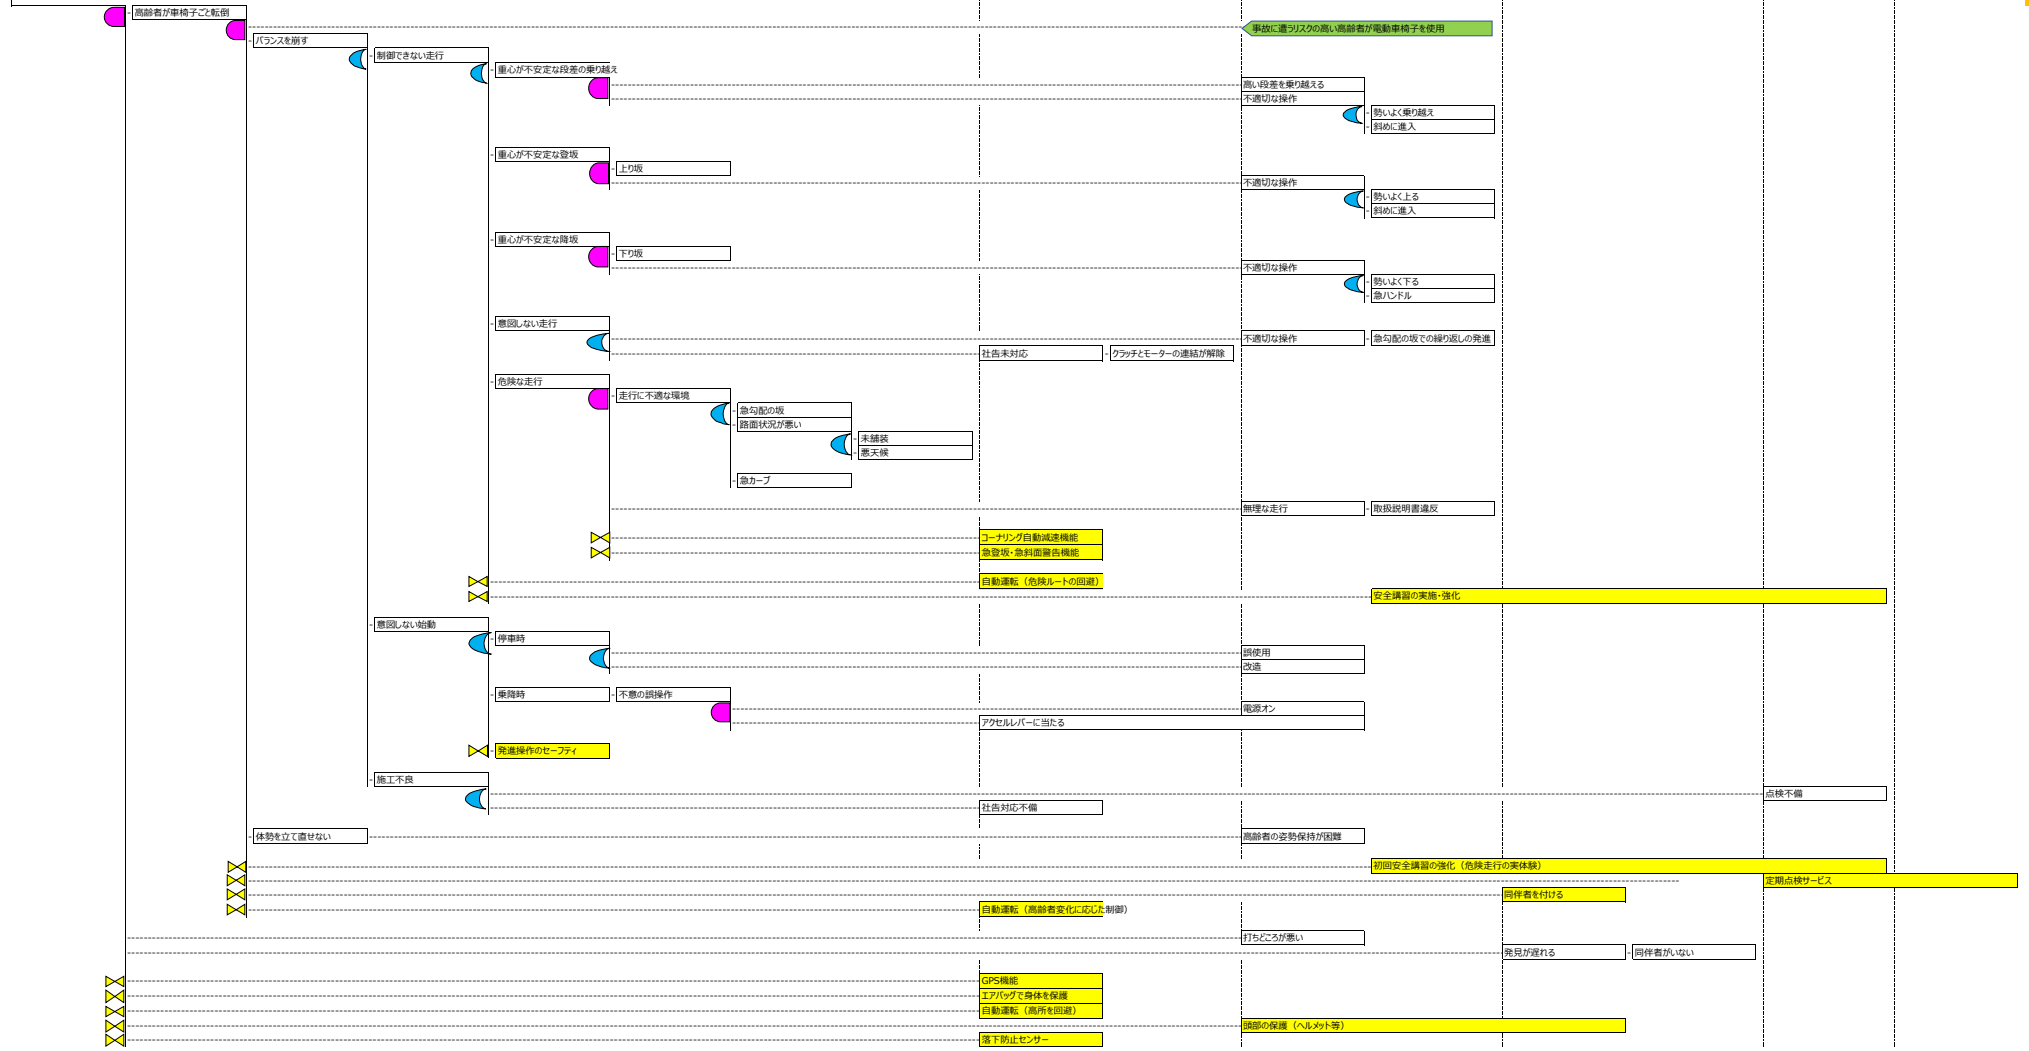

- 1.99E-07
- 3.37E-05
- 1.00E+00
- 3.63E-04
- 4.92E-02
- 1.71E-01
- 1.59E-01
- 9.00E-02
- 3.60E-02
- 3.25E-02

- 1.30E-02
- 2.16E-01
- 6.00E-02
- 2.00E-02
- 2.00E-02
- 2.00E-02

- 4.30E-02
- 4.78E-03
- 4.35E-02
- 1.10E-01
- 9.00E-02
- 2.00E-02

- 2.25E-03
- 4.52E-01
- 2.16E-01
- 2.16E-01
- 2.00E-02

- 4.97E-03

- 3.60E-02

- 1.84E-01
- 2.00E-02
- 1.64E-01
- 6.41E-02
- 1.00E-01

- 5.04E-01

- 5.92E-03

高齢者がハンドル形電動自転車を使用中、車椅子ごと転倒して死亡

5.44E-06

- 1.82E-03
- 4.92E-02
- 5.78E-01
- 5.43E-01
- 1.97E-01
- 4.56E-01
- 4.32E-01
- 2.16E-01
- 2.16E-01
- 9.07E-02
- 2.10E-01
- 4.32E-01
- 2.16E-01
- 2.16E-01
- 9.07E-02
- 2.10E-01
- 4.32E-01
- 2.16E-01
- 2.16E-01
- 9.68E-05
- 9.17E-05
- 5.10E-06
- 1.65E-01
- 7.63E-01
- 5.00E-02
- 4.97E-01
- 1.76E-01
- 3.21E-01
- 2.16E-01
- 2.16E-01
- 2.92E-02
- 2.01E-02
- 2.00E-02
- 6.53E-05
- 9.12E-03
- 4.56E-01
- 2.00E-02
- 6.00E-03
- 3.00E-03
- 3.00E-03
- 6.41E-02
- 5.92E-03
- 5.04E-01

2.13E-07

- 3.60E-05
- 1.00E+00
- 3.88E-04
- 4.92E-02
- 1.83E-01
- 1.71E-01
- 1.08E-01
- 3.00E-02
- 3.25E-02

- 1.30E-02
- 2.16E-01
- 6.00E-02
- 2.00E-02
- 2.00E-02
- 2.00E-02

- 4.29E-02
- 4.70E-03
- 4.35E-02
- 1.08E-01