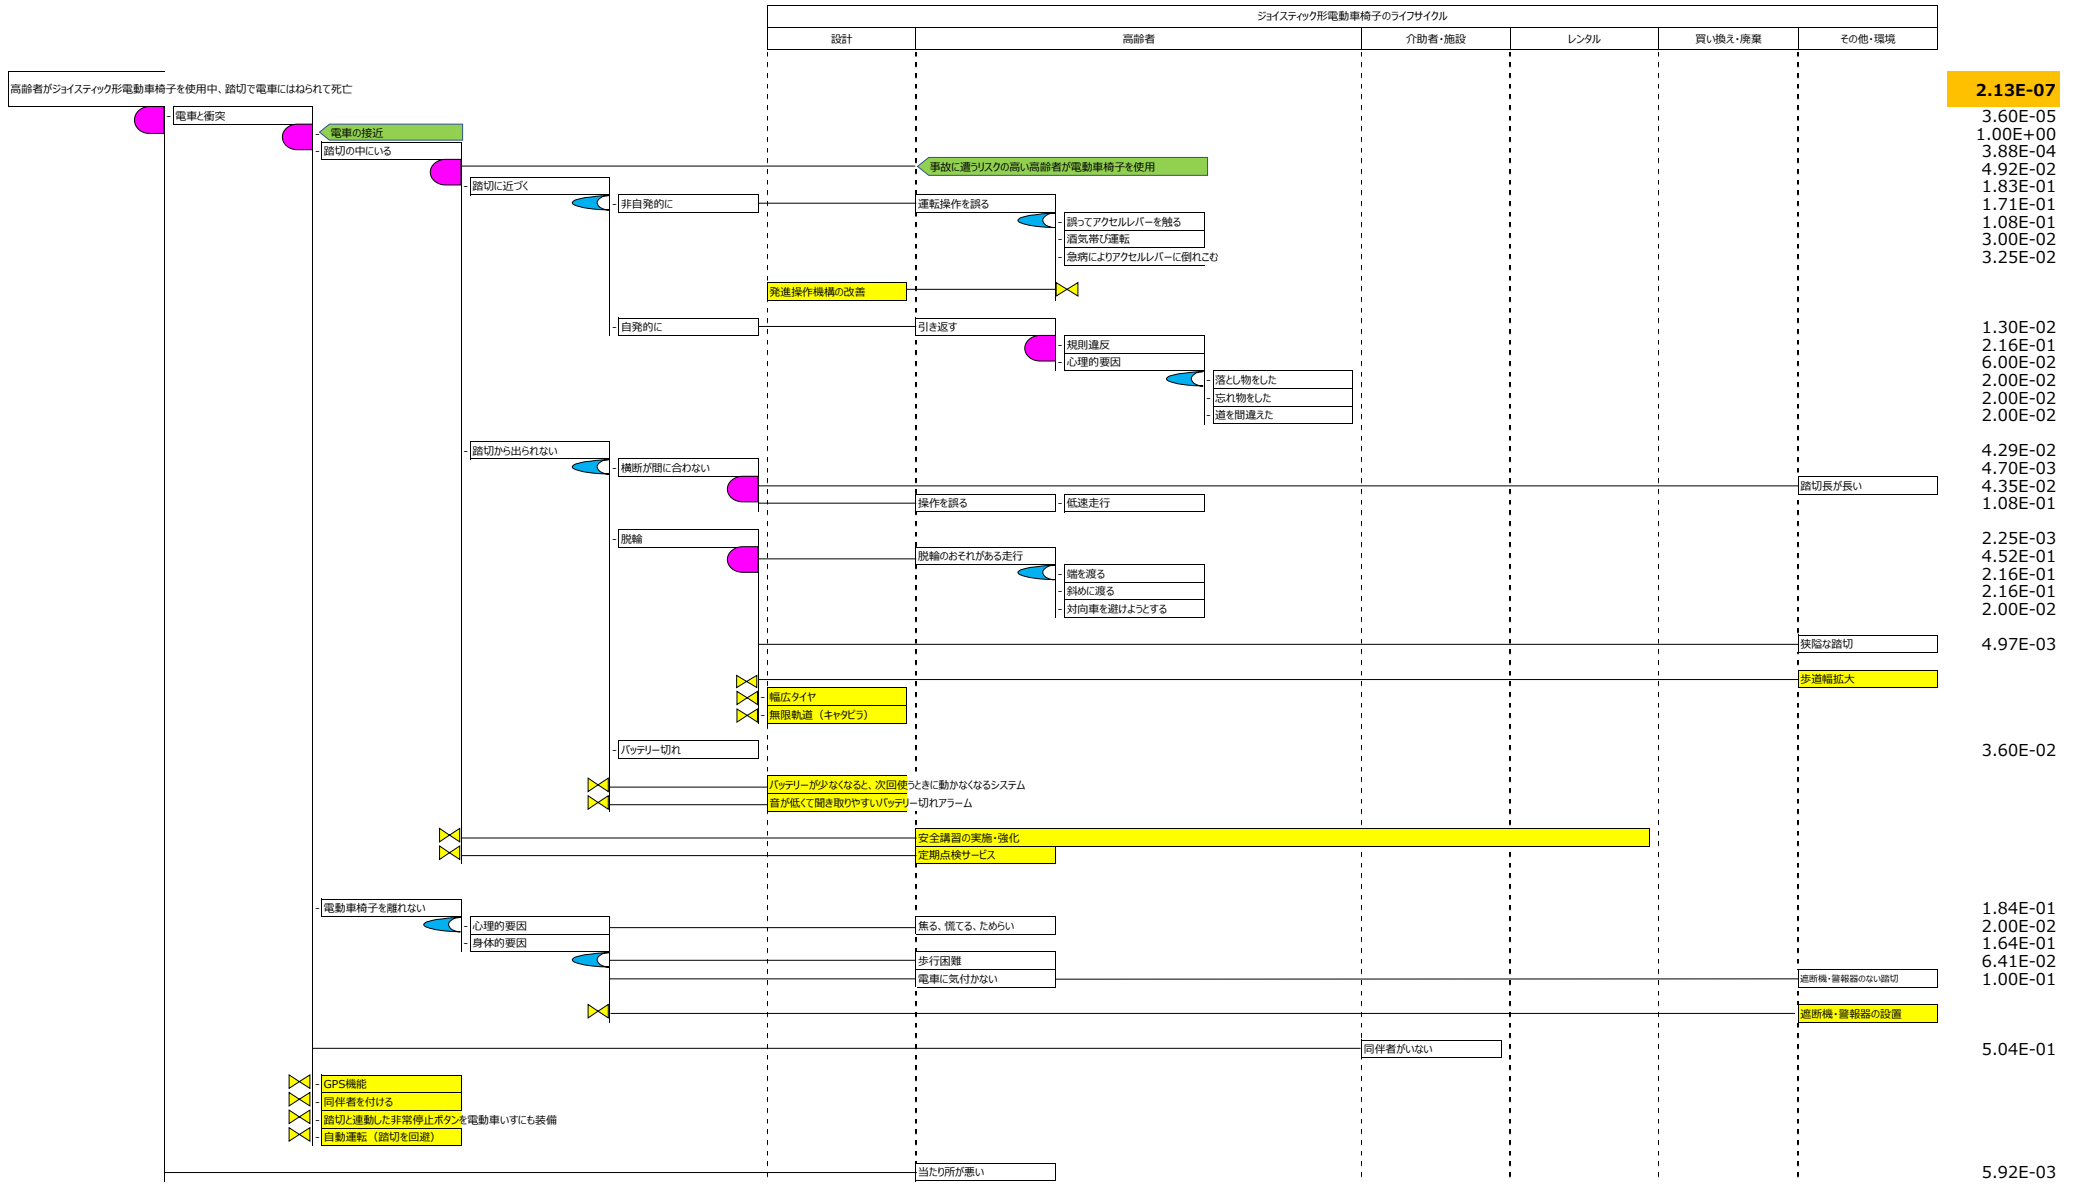

- 1.99E-07
- 3.37E-05
- 1.00E+00
- 3.63E-04
- 4.92E-02
- 1.71E-01
- 1.59E-01
- 9.00E-02
- 3.60E-02
- 3.25E-02

- 1.30E-02
- 2.16E-01
- 6.00E-02
- 2.00E-02
- 2.00E-02
- 2.00E-02

- 4.30E-02
- 4.78E-03
- 4.35E-02
- 1.10E-01
- 9.00E-02
- 2.00E-02

- 2.25E-03
- 4.52E-01
- 2.16E-01
- 2.16E-01
- 2.00E-02

- 4.97E-03

- 3.60E-02

- 1.84E-01
- 2.00E-02
- 1.64E-01
- 6.41E-02
- 1.00E-01

- 5.04E-01

- 5.92E-03

高齢者がハンドル形電動自転車を使用中、車椅子ごと転倒して死亡

5.44E-06

- 1.82E-03
- 4.92E-02
- 5.78E-01
- 5.43E-01
- 1.97E-01
- 4.56E-01
- 4.32E-01
- 2.16E-01
- 2.16E-01
- 9.07E-02
- 2.10E-01
- 4.32E-01
- 2.16E-01
- 2.16E-01
- 9.07E-02
- 2.10E-01
- 4.32E-01
- 2.16E-01
- 2.16E-01
- 9.68E-05
- 9.17E-05
- 5.10E-06
- 1.65E-01
- 7.63E-01
- 5.00E-02
- 4.97E-01
- 1.76E-01
- 3.21E-01
- 2.16E-01
- 2.16E-01
- 2.92E-02
- 2.01E-02
- 2.00E-02
- 6.53E-05
- 9.12E-03
- 4.56E-01
- 2.00E-02
- 6.00E-03
- 3.00E-03
- 3.00E-03
- 6.41E-02
- 5.92E-03
- 5.04E-01

2.13E-07

- 3.60E-05
- 1.00E+00
- 3.88E-04
- 4.92E-02
- 1.83E-01
- 1.71E-01
- 1.08E-01
- 3.00E-02
- 3.25E-02

- 1.30E-02
- 2.16E-01
- 6.00E-02
- 2.00E-02
- 2.00E-02
- 2.00E-02

- 4.29E-02
- 4.70E-03
- 4.35E-02
- 1.08E-01